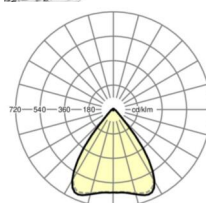

Оптика

Оснастка	LED, цветопередача/оттенок света CRI ≥ 80 / 4000K
Допуск для координаты цветности (MacAdam)	3SDCM
Фотобиологическая безопасность (светильник)	RG1
Номинальный световой поток	6070lm
Срок службы LED	50000h L80/B10 (T _c 40°C)
светоотдача светильников	162lm/W
Угол излучения	80° (C0) / 80° (C90)
UGR поп./вдоль	17.9 / 18.0

DEEP-LINK

<https://www.regiolux.de/ru/article/19432006020>

Ссылка	LED 6000lm 840
ηLB	100 %
Φ ↓/↑	98 % / 2 %
UGR поп./вдоль	17.9 / 18.0

Механика

цвет корпуса	белый стандартный для электротехники RAL 9016
размеры (LxWxH/DxH)	1531mm x 55mm x 37mm
вес (нетто)	1.9kg
Вид монтажа	сборка трековых систем, световая структура

размеры

L	1531 mm	Длина
В	55 mm	Ширина
н	37 mm	Высота